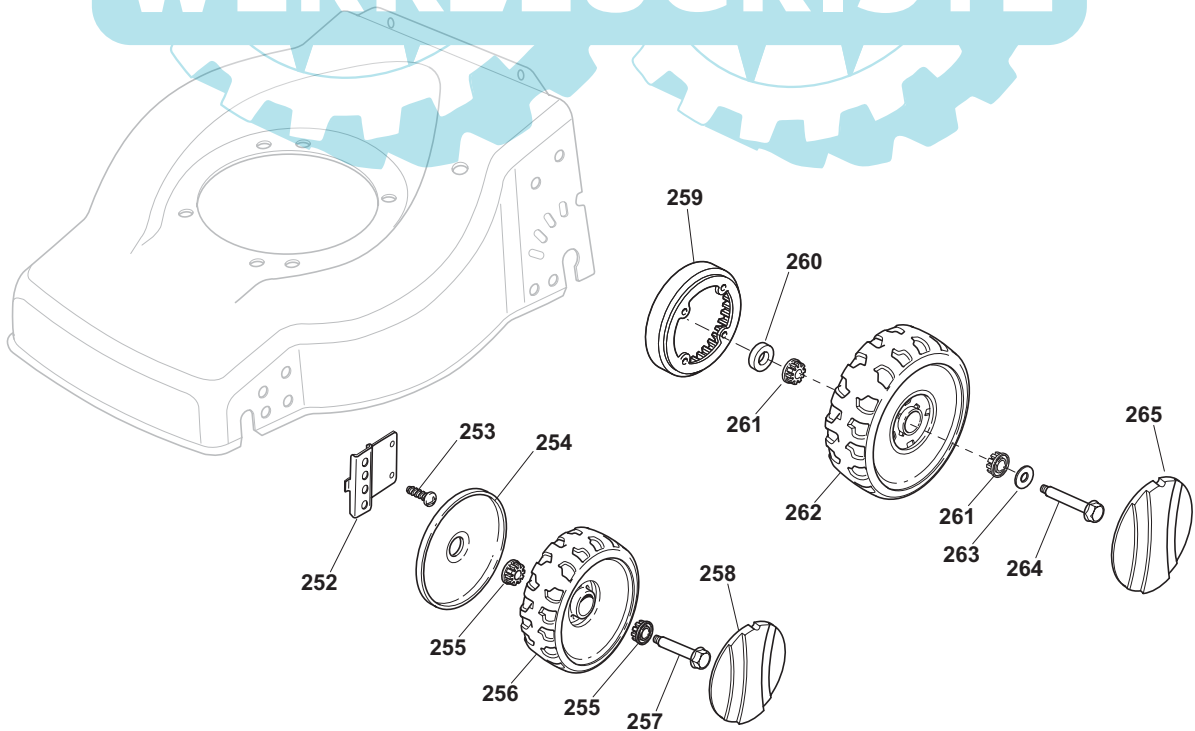

WÖLFNITZER WERKZEUGKISTE